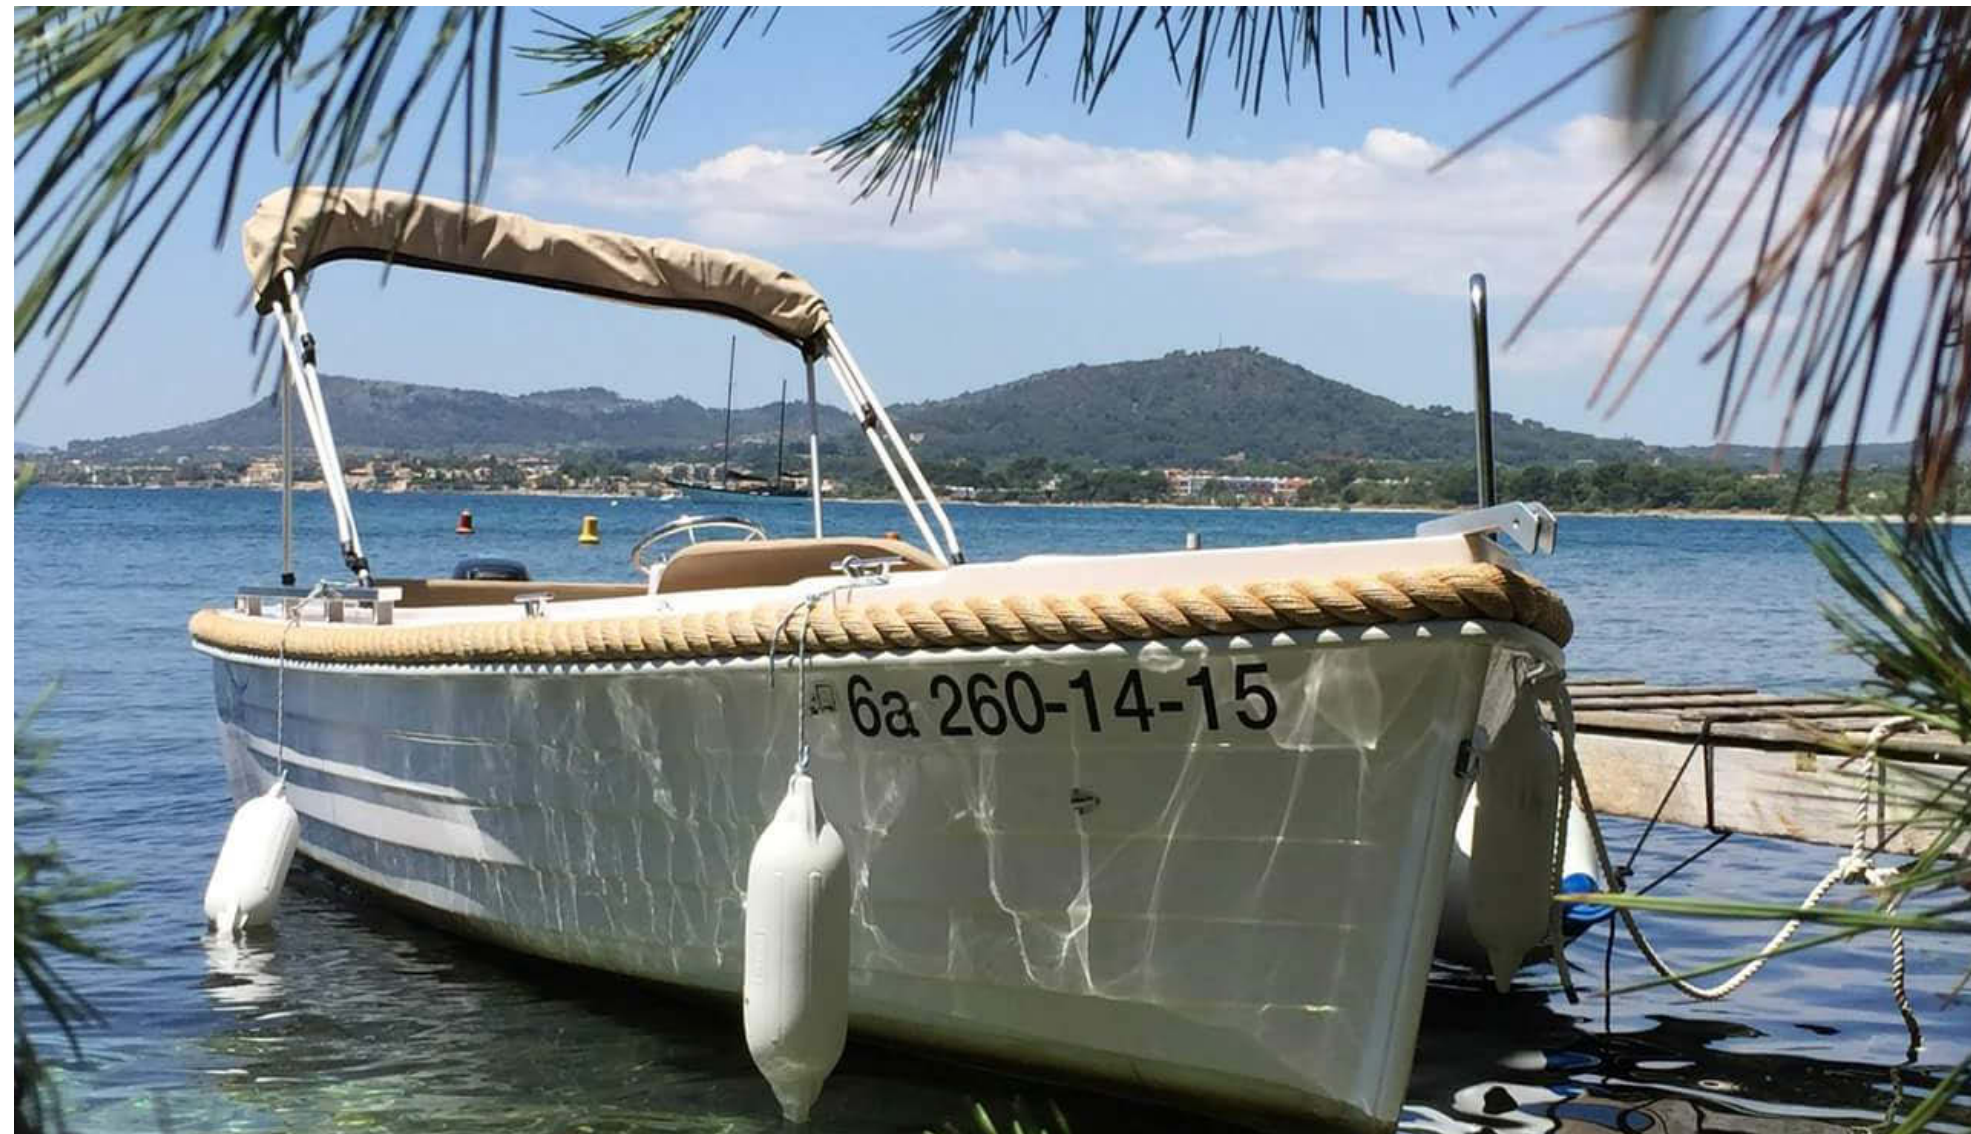

# **SILVER 495**

15 HP (SIN LICENCIA)

The logo for SilverYacht features a stylized blue wave above the brand name 'SilverYacht' in a grey, italicized sans-serif font.

*Embarcacion rigida de facil gobierno,  
muy estable y segura. Ideal para  
grupos o parejas.*

*Dispone de amplio asientos en proa.  
Capacidad para 5 personas.*

## **CARACTERISTICAS** ✓

---

ESLORA: 4.95 mt

MANGA: 1,85 mt

CALADO: 0,45 mt

MOTOR: 15hp

CAPACIDAD: 5 pers.